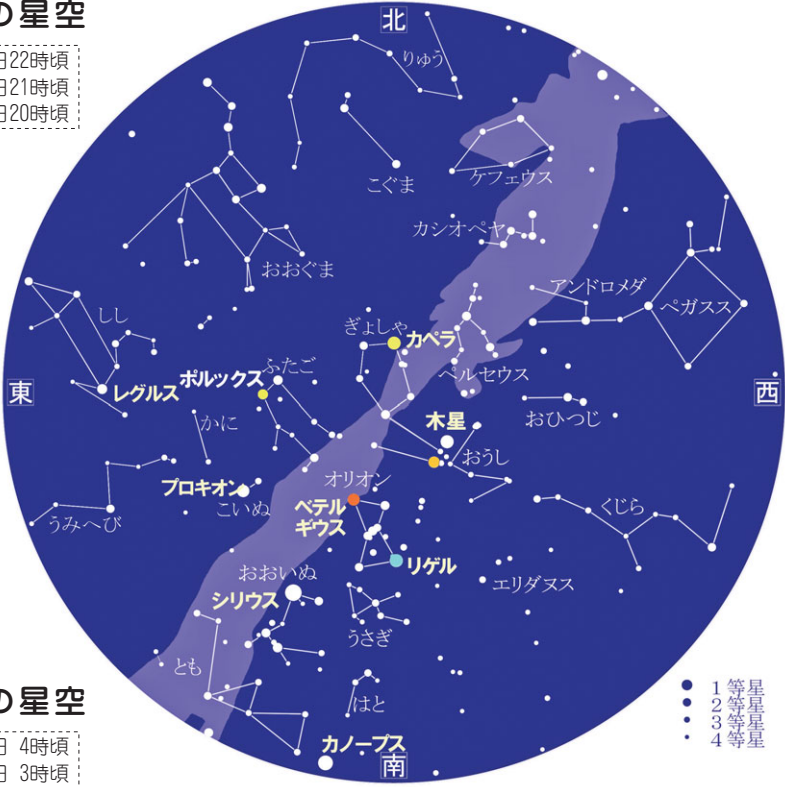

★星空ガイド 1月16日～2月15日

よいの星空

1月16日22時頃
2月 1日21時頃
15日20時頃

あけの星空

1月16日 4時頃
2月 1日 3時頃
15日 2時頃

[太陽と月の出入り(大阪)]

月	日	日の出	日の入	月の出	月の入	月齢
1	16	7:04	17:11	9:36	22:08	4.3
	21	7:02	17:16	12:32	1:55	9.3
	26	7:00	17:21	16:40	5:54	14.3
2	1	6:56	17:27	22:38	9:22	20.3
	6	6:52	17:32	2:54	13:14	25.3
	11	6:47	17:37	6:56	18:46	0.8
	15	6:43	17:40	9:15	22:48	4.8

※惑星は2013年2月1日の位置です。

<月と冬の星達>

今月下旬ごろ、月が冬の明るい星達の中を巡ります。2013年1月21日から26日までの20時頃の月の位置を図にしてみました(ステラナビゲータ8.1にて作図)。月は、21日にはすばるとならび、23日~25日には冬のダイヤモンドの中を通過していきます。

22日には、月と木星、さらに、おうし座のアルデバランがならぶ様子を見ることが出来ます。

<小惑星ベスタを探そう>

さらに22日は、月と小惑星ベスタが接近します(上図1/22の月をご覧ください)。このときのベスタの明るさは7.3等で、見るためには最低でも双眼鏡が必要になります。月のすぐ近くですので、ぜひ探してみてくださいね。

[こよみと天文現象]

月	日	曜	主な天文現象など
1	17	木	土用の入
	18	金	水星が外合
	19	土	●上弦(9時)
	20	日	大寒
	21	月	月とすばるがならぶ
	22	火	月と木星・おうし座のアルデバランがならぶ 月と小惑星ベスタが接近
	25	金	木星とおうし座のアルデバランがならぶ
	27	日	○満月(14時)

月	日	曜	主な天文現象など
2	2	土	月とおとめ座のスピカがならぶ
	3	日	●下弦(23時) 節分
	4	月	立春
	10	日	●新月(16時) 旧正月

西野 藍子(科学館学芸員)