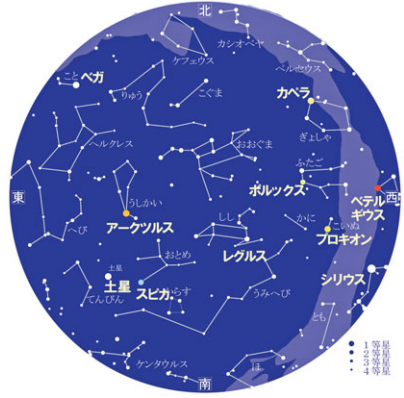

★星空ガイド 1月16日～2月15日

よいの星空

1月16日22時頃
2月 1日21時頃
15日20時頃

あけの星空

1月16日 4時頃
2月 1日 3時頃
15日 2時頃

[太陽と月の出入り(大阪)]

月	日	日の出	日の入	月の出	月の入	月齢
1	16	7:04	17:11	9:36	22:08	4.3
	21	7:02	17:16	12:32	1:55	9.3
	26	7:00	17:21	16:40	5:54	14.3
2	1	6:56	17:27	22:38	9:22	20.3
	6	6:52	17:32	2:54	13:14	25.3
	11	6:47	17:37	6:56	18:46	0.8
	15	6:43	17:40	9:15	22:48	4.8

※惑星は2013年2月1日の位置です。

<月と冬の星達>

今月下旬ごろ、月が冬の明るい星達の中を巡ります。2013年1月21日から26日までの20時頃の月の位置を図にしてみました(ステラナビゲータ8.1にて作図)。月は、21日にはすばるとならび、23日~25日には冬のダイヤモンドの中を通過していきます。

22日には、月と木星、さらに、おうし座のアルデバランがならぶ様子を見ることが出来ます。

<小惑星ベスタを探そう>

さらに22日は、月と小惑星ベスタが接近します(上図1/22の月をご覧ください)。このときのベスタの明るさは7.3等で、見るためには最低でも双眼鏡が必要になります。月のすぐ近くですので、ぜひ探してみてくださいね。

[こよみと天文現象]

月	日	曜	主な天文現象など
1	17	木	土用の入
	18	金	水星が外合
	19	土	●上弦(9時)
	20	日	大寒
	21	月	月とすばるがならぶ
	22	火	月と木星・おうし座のアルデバランがならぶ 月と小惑星ベスタが接近
	25	金	木星とおうし座のアルデバランがならぶ
	27	日	○満月(14時)

月	日	曜	主な天文現象など
2	2	土	月とおとめ座のスピカがならぶ
	3	日	●下弦(23時) 節分
	4	月	立春
	10	日	●新月(16時) 旧正月

西野 藍子(科学館学芸員)