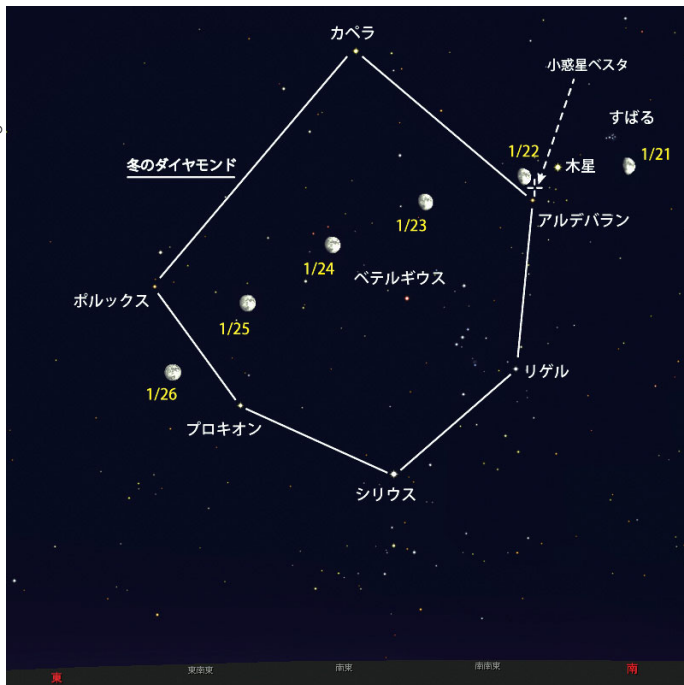

★星空ガイド 1月16日～2月15日

よいの星空

1月16日22時頃
2月 1日21時頃
15日20時頃

あけの星空

1月16日 4時頃
2月 1日 3時頃
15日 2時頃

[太陽と月の出入り(大阪)]

月	日	日の出	日の入	月の出	月の入	月齢
1	16	7:04	17:11	9:36	22:08	4.3
	21	7:02	17:16	12:32	1:55	9.3
	26	7:00	17:21	16:40	5:54	14.3
2	1	6:56	17:27	22:38	9:22	20.3
	6	6:52	17:32	2:54	13:14	25.3
	11	6:47	17:37	6:56	18:46	0.8
	15	6:43	17:40	9:15	22:48	4.8

※惑星は2013年2月1日の位置です。

<月と冬の星達>

今月下旬ごろ、月が冬の明るい星達の中を巡ります。2013年1月21日から26日までの20時頃の月の位置を図にしてみました(ステラナビゲータ8.1にて作図)。月は、21日にはすばるとならび、23日~25日には冬のダイヤモンドの中を通過していきます。

22日には、月と木星、さらに、おうし座のアルデバランがならぶ様子を見ることが出来ます。

<小惑星ベスタを探そう>

さらに22日は、月と小惑星ベスタが接近します(上図1/22の月をご覧ください)。このときのベスタの明るさは7.3等で、見るためには最低でも双眼鏡が必要になります。月のすぐ近くですので、ぜひ探してみてくださいね。

[こよみと天文現象]

月	日	曜	主な天文現象など
1	17	木	土用の入
	18	金	水星が外合
	19	土	●上弦(9時)
	20	日	大寒
	21	月	月とすばるがならぶ
	22	火	月と木星・おうし座のアルデバランがならぶ 月と小惑星ベスタが接近
	25	金	木星とおうし座のアルデバランがならぶ
	27	日	○満月(14時)

月	日	曜	主な天文現象など
2	2	土	月とおとめ座のスピカがならぶ
	3	日	●下弦(23時) 節分
	4	月	立春
	10	日	●新月(16時) 旧正月

西野 藍子(科学館学芸員)