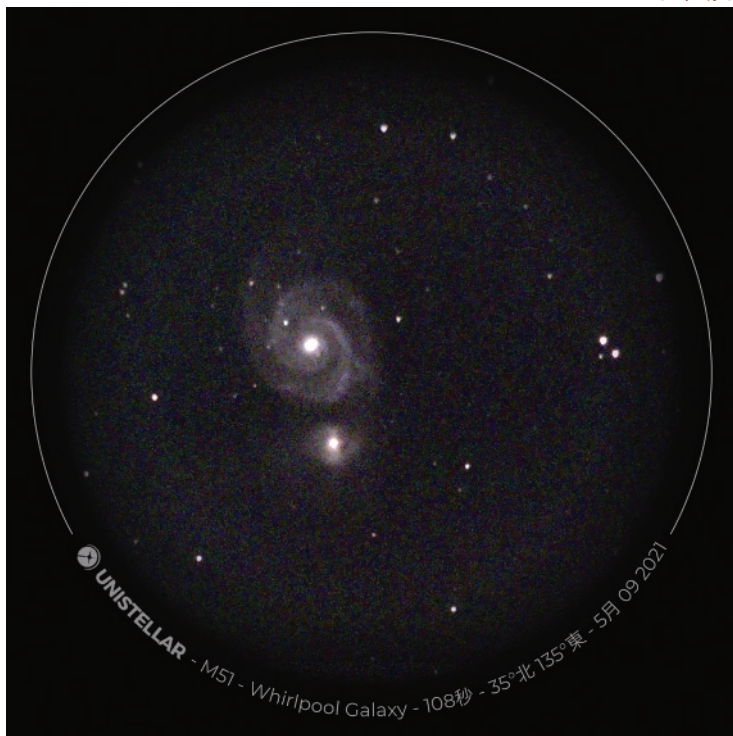

うちゅう

11

2021 / Nov.

Vol. 38 No. 8

2021年11月10日発行(毎月1回10日発行)

ISSN 1346-2385

画像: 超高感度望遠鏡eVscopeで大阪近郊で撮影したM51銀河

通巻452号

- | | |
|-------------------------|---------------------|
| 2 星空ガイド(11-12月) | 18 宮沢賢治とSDGs(1) |
| 4 平塚市博物館 天体観察会流星分科会の紹介 | 24 インフォメーション |
| 12 天文の話題「地球の影の大きさ」 | 26 友の会 |
| 14 ジュニア科学クラブ | 28 コレクション「江戸時代の望遠鏡」 |
| 16 化学のこぼなし「液体窒素アイスクリーム」 | |