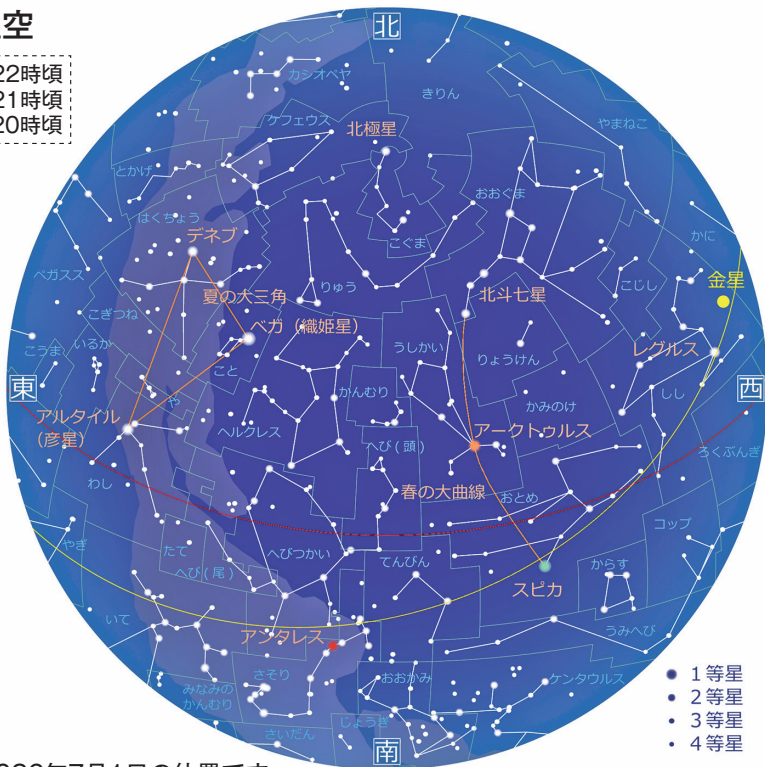

星空ガイド 6月16日~7月15日

よいの星空

6月16日22時頃
7月 1日21時頃
15日20時頃

※惑星は2026年7月1日の位置です。

惑星の見やすさ

水星	○(6月下旬夕方西の空) →×(7月上旬中旬)
金星	○(夕方西の空)
火星	△(明け方東の空)
木星	△(6月下旬夕方西の空) →×(7月上旬中旬)
土星	△(明け方東の空)
天王星	△(明け方東の空)
海王星	△(明け方東の空)

◎観望絶好機 ○観望好機
△観望可能 ×観望不可

月のこよみ

6/22	● 上弦	7/8	● 下弦
6/30	○ 満月	7/14	● 新月

6月16日に水星が東方最大離角となり、夕方西の空で見つけやすくなります。西の空には明るい金星と木星が見えているので、目印になるでしょう。一番明るく輝くのが金星で、その右下に木星、さらにその下に見えるのが水星です。6月17日には、木星のすぐ近くに月もやってきます。